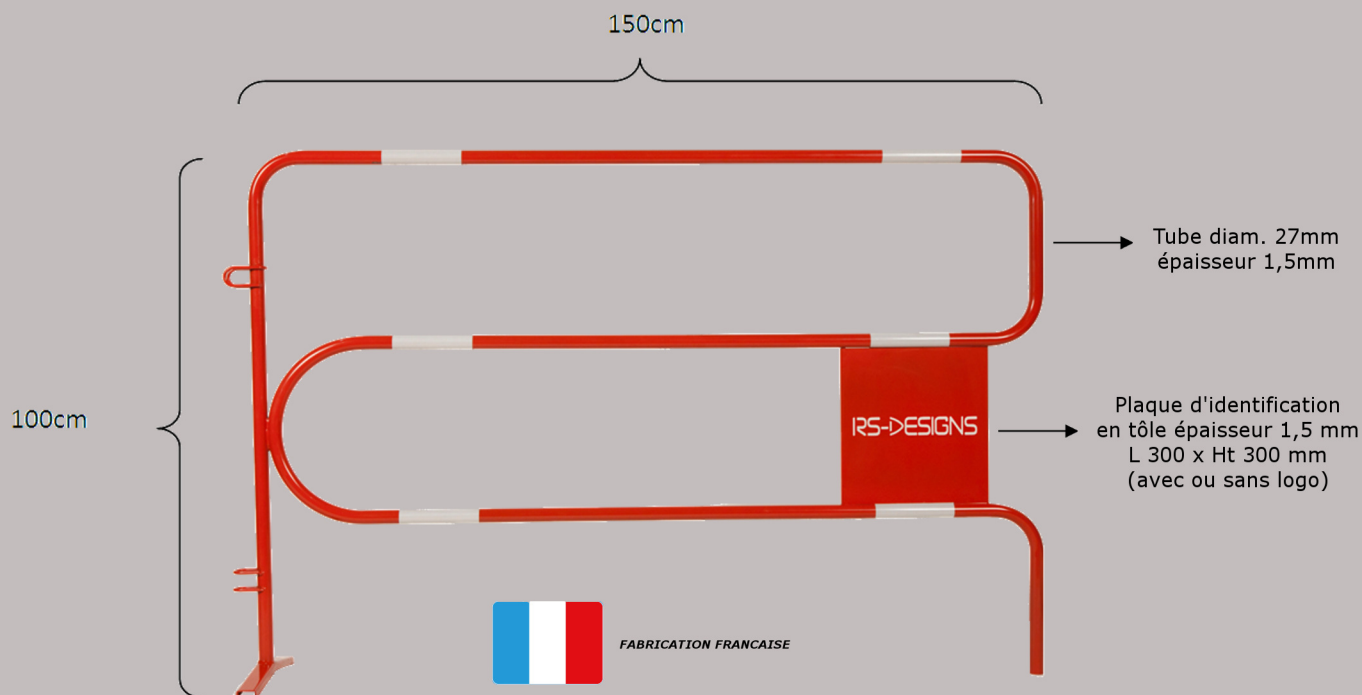

IRS-DESIGNS

LA BARRIERE

Pieds galbés pour une meilleure stabilité

6 réfléchissants pour une sécurité accrue

Design innovant (modèle déposé)

Qualité de finition (thermolaque)

Prix compétitif (direct fabricant)

Coloris aux choix (nuancier RAL)

Adaptable aux modèles existants